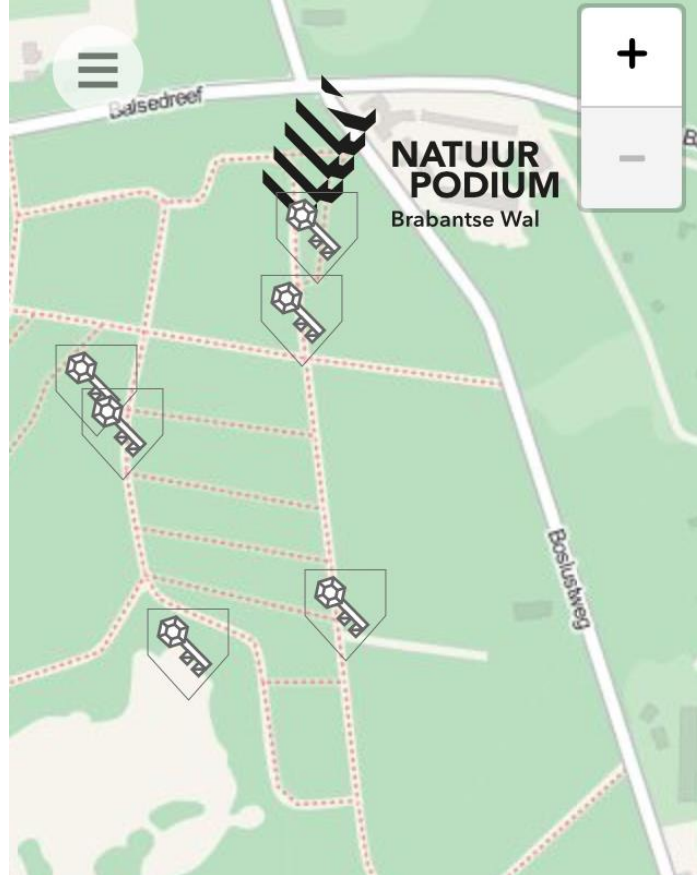

### Tips

- ✓ De rode stip geeft je positie aan. Draai je telefoon mee in jouw looppriechting.
- ✓ Verklein en vergroot de kaart om sleutels te lokaliseren.
- ✓ Er zijn geen echte sleutels, alleen digitaal.
- ✓ Ga vaker op expeditie. Ieder expeditie is anders!

### Troubleshooting Expeditie

Als er problemen zijn bij downloaden of gebruik, check dan:

- ✓ Downloaden moet online, gebruik is offline; Oplossing: gebruik een wifi-punt voor downloaden.
- ✓ Voldoende geheugen om de app te installeren; Oplossing: Verwijder enkele foto's en/of apps om ruimte te maken.
- ✓ Voldoende batterij om de expeditie te lopen; Oplossing: Opladen.
- ✓ Besturingssysteem minimaal 5.1 (android-toestellen) en iOS-10 (i-phone); Oplossing: Update doen.
- ✓ Locatiebepaling aan; Oplossing: instelling aanpassen.
- ✓ GPS-sigitaal wordt ontvangen; Oplossing: Open eerst een andere app die met GPS werkt (deze oplossing werkt niet altijd!)

## Gratis downloaden Google Play of Playstore:

- Expeditie Binnenschelde**  
*(gebied Boulevard – Kijk in de Pot)*
- Expeditie Natuurpodium**  
*(gebied landgoed Lievensberg)*

De expeditie Natuurpodium is een product van Natuurpodium Brabantse Wal.

## EXPEDITIE NATUURPODIUM

*vind de 10 sleutels  
en kraak de kluis!*