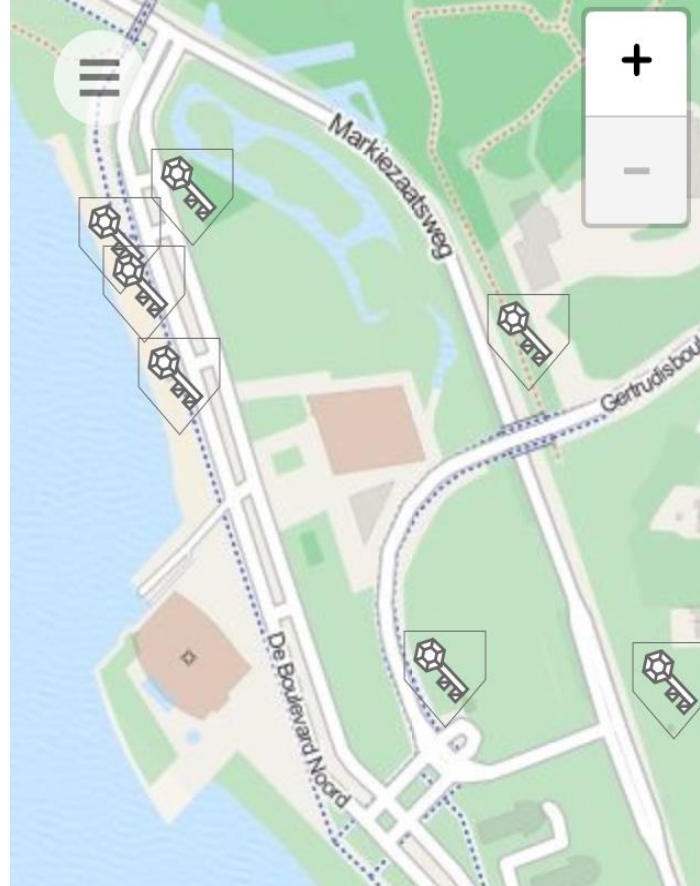

1

3

2

4

Tips

- ✓ De rode stip geeft je positie aan. Draai je telefoon mee in jouw looppriichting.
- ✓ Verklein en vergroot de kaart om sleutels te lokaliseren.
- ✓ Er zijn geen echte sleutels, alleen digitaal.

Gratis downloaden Google Play of Playstore:

- Expeditie Binnenschelde**
(gebied Boulevard – Kijk in de Pot)
- Expeditie Natuurpodium**
(gebied landgoed Lievensberg)

De expeditie Binnenschelde is een product van Natuurpodium Brabantse Wal.

Brabantse Wal

EXPEDITIE BINNENSCHELDE

*vind de 10 sleutels
en kraak de kluis!*