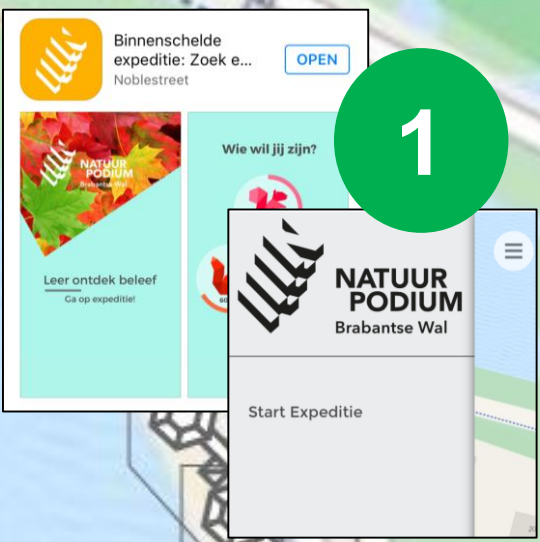

1

3

2

4

Tips

- ✓ De rode stip geeft je positie aan. Draai je telefoon mee in jouw looppriichting.
- ✓ Verklein en vergroot de kaart om sleutels te lokaliseren.
- ✓ Er zijn geen echte sleutels, alleen digitaal.

Troubleshooting Expeditie

Als er problemen zijn bij downloaden of gebruik, check dan:

- ✓ Downloaden moet online, gebruik is offline; Oplossing: gebruik een wifi-punt voor downloaden.
- ✓ Voldoende geheugen om de app te installeren; Oplossing: Verwijder enkele foto's en/of apps om ruimte te maken.
- ✓ Voldoende batterij om de expeditie te lopen; Oplossing: Opladen.
- ✓ Besturingssysteem minimaal 5.1 (android-toestellen) en iOS-10 (i-phone); Oplossing: Update doen.
- ✓ Locatiebepaling aan; Oplossing: instelling aanpassen.
- ✓ GPS-signaal wordt ontvangen; Oplossing: Open eerst een andere app die met GPS werkt (deze oplossing werkt niet altijd!)

Gratis downloaden Google Play of Playstore:

- Expeditie Binnenschelde**
(gebied Boulevard – Kijk in de Pot)
- Expeditie Natuurpodium**
(gebied landgoed Lievensberg)

De expeditie Binnenschelde is een product van Natuurpodium Brabantse Wal.

Brabantse Wal

EXPEDITIE BINNENSCHELDE

*vind de 10 sleutels
en kraak de kluis!*